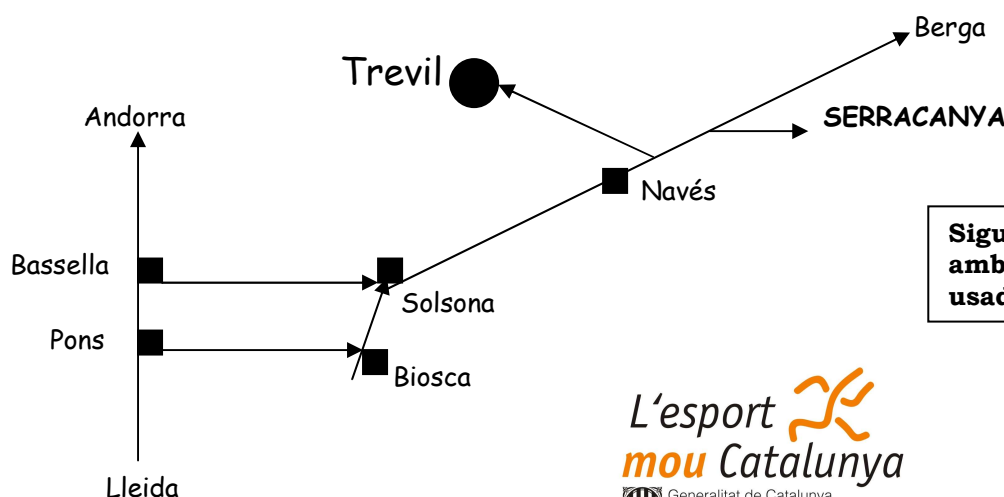

Siguis responsable amb el medi ambient, recull les baines usades, lliura-les al control.

L'esport
mou Catalunya
Generalitat de Catalunya
Departament de la Vicepresidència
Secretaria General de l'Esport

MUTUASPORT