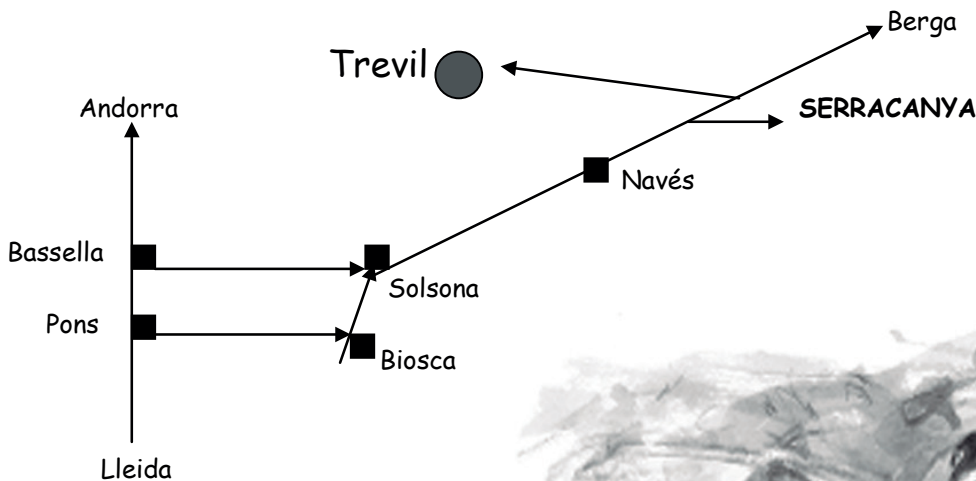

CAMPIONAT PROVINCIAL CAÇA DE LA BECADA

Trevil-NAVÈS

Àrea Privada de Caça L-10.100 de la Societat de Caçadors de NAVÈS

Dissabte 26 de novembre 2011

PREMIS

- 1r - Trofeu i espatlla Federació Territorial de Caça de Lleida
- 2n - Trofeu i espatlla Federació Territorial de Caça de Lleida
- 3r - Trofeu Federació Territorial de Caça de Lleida
- 4t - Trofeu Ajuntament de Navès
- 5è - Trofeu Consell Comarcal del Solsonès
- 6è - Trofeu Societat de Caçadors de Navès
- 7è - 10è - Trofeu Federació Territorial de Caça de Lleida

Siguis responsable amb el medi ambient, recull les baines usades, lliura-les al control.

LLOC TROBADA:

Coto intensiu SERRACANYA PARADIS DEL CAÇADOR
VEÍ de NAVÈS a les 7:30 h.

Generalitat de Catalunya
Departament de la Presidència
Secretaria General de l'Esport