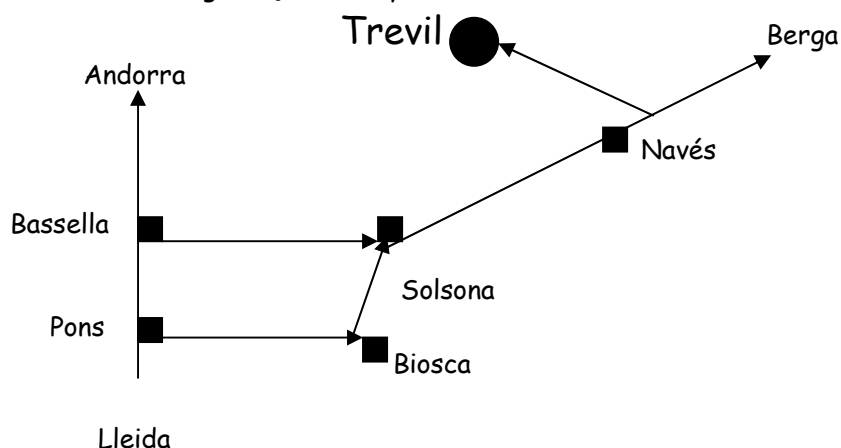

Generalitat
de Catalunya

Consell Català
de l'Esport

MUTUASPORT